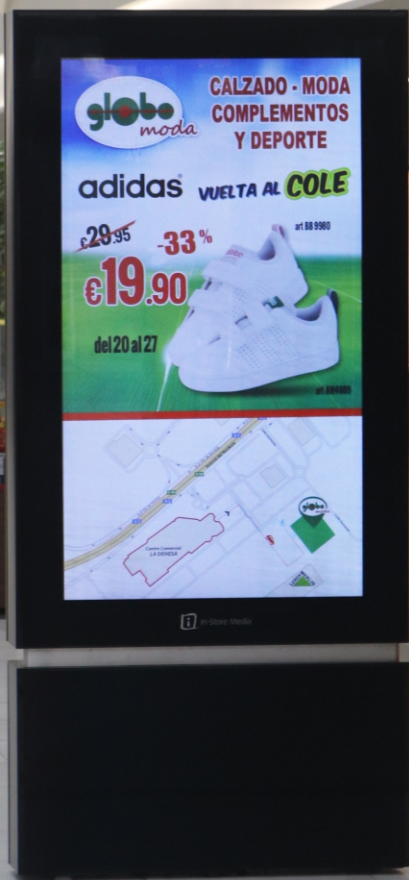

Turno RC-046 Puesto 7 Turnos anteriores TC-008 8 TC-008 8 RC-045 7 OT-008 5

Pensado para ti

CONSIGUE UNA
fashion experience
 INTERNACIONAL

DOUGLAS
 Designer WEEKS

hombre

GRACIAS POR SU VISITA

beauty price

mas bella